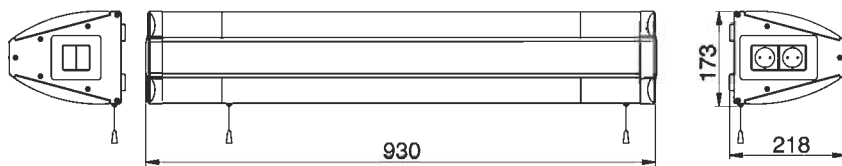

**Descriere:**

**Description:**

**Corp:** Armătură din tablă de oțel vopsită cu pulbere

**Body:** Steel sheet body painted with powder

**Reflector:** Din tablă de oțel vopsită alb

**Reflector:** White painted steel sheet

**Sursa:** Tub fluorescent (T8), lampă fluorescentă compactă (TC-L)

**Source:** Tubular fluorescent lamp (T8), compact fluorescent lamp (TC-L)

**Dulie:** G13, 2G11

**Socket:** G13, 2G11

**Standard:** SR EN 60598-1

**Standard:** SR EN 60598-1

**FISA-418; 218**

**Dimensiuni de montaj/  
Mounting dimensions**

**Aplica BENELUX**

pg.307

**Dimensiuni de montaj/  
Mounting dimensions**

Tip/Type	Cod produs/ Product code	Factor de putere/ Power factor	Iluminat indirect/ Indirect lighting	Iluminat local pt citit/ Local lighting for reading	Iluminat supraveghere/ Surveillance lighting	Iluminat consultatii/ Consultation lighting	Alarmare camera de gardă/ Guard-room alarm	Priza/Plug 230V/16A	Priza telefon/ Telephone plug	Masa/ Weight [kg]	Lampa/ Lamp
4x18W + 1x15W	26434011	min 0.92	2x18W	1x18W	1x15	1x18	da/yes	da/yes	da/yes	6.75	T8
2x18W	26432011	0.50	1x18W	1x18W	-	-	-	da/yes	da/yes	2.60	
Aplica BENELUX	26431011	0.50	-	1x18W	-	-	-	-	-	2.60	TC-L