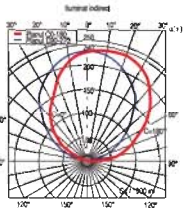

**Standard:** SR EN 60598-1

**FISA-418; 218**

**Dimensiuni de montaj/  
Mounting dimensions**

**Aplica BENELUX**

pg.307

**Dimensiuni de montaj/  
Mounting dimensions**

Tip/Type	Cod produs/ Product code	Factor de putere/ Power factor	Iluminat indirect/ Indirect lighting	Iluminat local pt citit/ Local lighting for reading	Iluminat supraveghere/ Surveillance lighting	Iluminat consultatii/ Consultation lighting	Alarmare camera de gardă/ Guard-room alarm	Priza/Plug 230V/16A	Priza telefon/ Telephone plug	Masa/ Weight [kg]	Lampa/ Lamp
4x18W + 1x15W	26434011	min 0.92	2x18W	1x18W	1x15	1x18	da/yes	da/yes	da/yes	6.75	T8
2x18W	26432011	0.50	1x18W	1x18W	-	-	-	da/yes	da/yes	2.60	
Aplica BENELUX	26431011	0.50	-	1x18W	-	-	-	-	-	2.60	TC-L