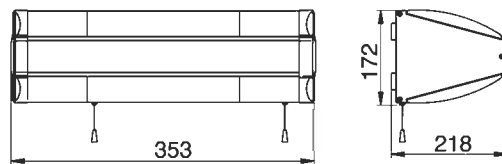

**Descriere:**

**Description:**

**Corp:** Armătură din tablă de oțel vopsită cu pulbere

**Body:** Steel sheet body painted with powder

**Reflector:** Din tablă de oțel vopsită alb

**Reflector:** White painted steel sheet

**Standard:** SR EN 60598-1

**FISA-418; 218**

**Dimensiuni de montaj/  
Mounting dimensions**

**Aplica BENELUX**

pg.307

**Dimensiuni de montaj/  
Mounting dimensions**

Tip/Type	Cod produs/ Product code	Factor de putere/ Power factor	Iluminat indirect/ Indirect lighting	Iluminat local pt citit/ Local lighting for reading	Iluminat supraveghere/ Surveillance lighting	Iluminat consultatii/ Consultation lighting	Alarmare camera de gardă/ Guard-room alarm	Priza/Plug 230V/16A	Priza telefon/ Telephone plug	Masa/ Weight [kg]	Lampa/ Lamp
4x18W + 1x15W	26434011	min 0.92	2x18W	1x18W	1x15	1x18	da/yes	da/yes	da/yes	6.75	T8
2x18W	26432011	0.50	1x18W	1x18W	-	-	-	da/yes	da/yes	2.60	
Aplica BENELUX	26431011	0.50	-	1x18W	-	-	-	-	-	2.60	TC-L