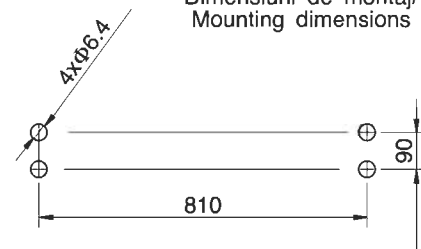

**Descriere:**

**Description:**

**Corp:** Armătură din tablă de oțel vopsită cu pulbere

**Body:** Steel sheet body painted with powder

**Reflector:** Din tablă de oțel vopsită alb

**Reflector:** White painted steel sheet

**Standard:** SR EN 60598-1

**FISA-418; 218**

**Dimensiuni de montaj/  
Mounting dimensions**

**Aplica BENELUX**

pg.307

**Dimensiuni de montaj/  
Mounting dimensions**

Tip/Type	Cod produs/ Product code	Factor de putere/ Power factor	Iluminat indirect/ Indirect lighting	Iluminat local pt citit/ Local lighting for reading	Iluminat supraveghere/ Surveillance lighting	Iluminat consultatii/ Consultation lighting	Alarmare camera de gardă/ Guard-room alarm	Priza/Plug 230V/16A	Priza telefon/ Telephone plug	Masa/ Weight [kg]	Lampa/ Lamp
4x18W + 1x15W	26434011	min 0.92	2x18W	1x18W	1x15	1x18	da/yes	da/yes	da/yes	6.75	T8
2x18W	26432011	0.50	1x18W	1x18W	-	-	-	da/yes	da/yes	2.60	
Aplica BENELUX	26431011	0.50	-	1x18W	-	-	-	-	-	2.60	TC-L