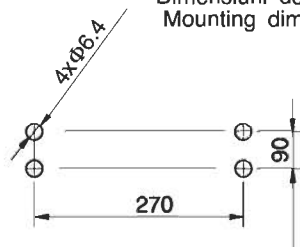

**Descriere:**

**Description:**

**Corp:** Armătură din tablă de oțel vopsită cu pulbere

**Body:** Steel sheet body painted with powder

**Reflector:** Din tablă de oțel vopsită alb

**Reflector:** White painted steel sheet

**Standard:** SR EN 60598-1

**FISA-418; 218**

**Dimensiuni de montaj/  
Mounting dimensions**

**Aplica BENELUX**

pg.307

**Dimensiuni de montaj/  
Mounting dimensions**

Tip/Type	Cod produs/ Product code	Factor de putere/ Power factor	Iluminat indirect/ Indirect lighting	Iluminat local pt citit/ Local lighting for reading	Iluminat supraveghere/ Surveillance lighting	Iluminat consultatii/ Consultation lighting	Alarmare camera de gardă/ Guard-room alarm	Priza/Plug 230V/16A	Priza telefon/ Telephone plug	Masa/ Weight [kg]	Lampa/ Lamp
4x18W + 1x15W	26434011	min 0.92	2x18W	1x18W	1x15	1x18	da/yes	da/yes	da/yes	6.75	T8
2x18W	26432011	0.50	1x18W	1x18W	-	-	-	da/yes	da/yes	2.60	
Aplica BENELUX	26431011	0.50	-	1x18W	-	-	-	-	-	2.60	TC-L