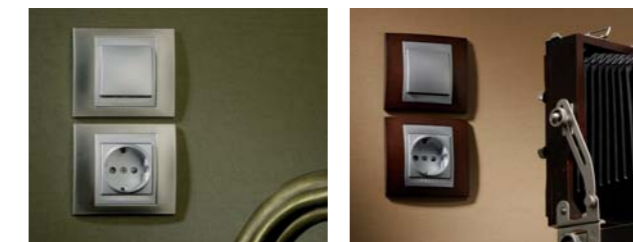

> Különleges anyagok: fém, fa