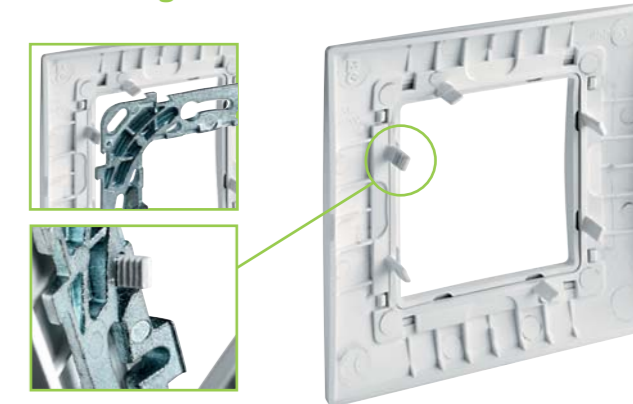

Kék színű jelzőfényével sötétben is biztos tájékozódási pontot ad.

> Termékek gyors sorolása

A vízszintes és a függőleges sorolókeretek külön rendelési számon kaphatók.

> Konstrukció

> Egyetlen síkú falak korrekciója is lehetséges

Az elegáns megjelenésű Unica (Nova) termékcsalád széles szín-, funkció- és programozható digitális készülékválasztékával a modern otthon meghatározó részét képi. A kapcsolóbetétekbe épített hangcsillapító mechanizmusnak köszönhetően a kapcsolás hangja finom, ám mégis határozott. Az Unica (Nova) termékcsalád tagjai egyszerűen és gyorsan szerelhetők. A szerelvény betétei, illetve keretei egymástól függetlenül könnyedén leválaszthatók az erős sülyesztőperemről abban az esetben is, ha a szerelvény már a falba van rögzítve. A betétekre jellemző, hogy egy bekötőkapocsra két vezeték köthető.