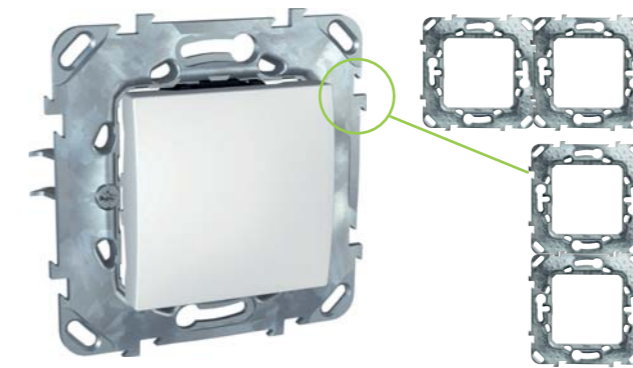

Barométer Dallamcsengő Mozgásérzékelő

Hangfal-csatlakozójzat Kártyás kapcsoló IP44 védettségű burkolat

* A további funkciókat keresse részletes katalógusunkban!

> Különleges anyagok: fém, fa

> Kék színű jelzőfény

Kék színű jelzőfényével sötétben is biztos tájékozódási pontot ad.

> Termékek gyors sorolása

A vízszintes és a függőleges sorolókeretek külön rendelési számon kaphatók.

> Konstrukció

> Egyetlen síkú falak korrekciója is lehetséges